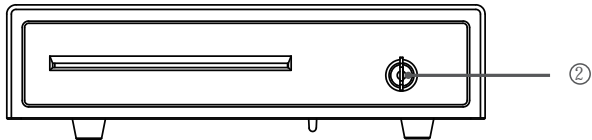

---

①

12V-24V

②

/ /

---

	12V-24V
	RJ11
	/
	3.56kg
	335mm W *80mm H * 368mm L

---