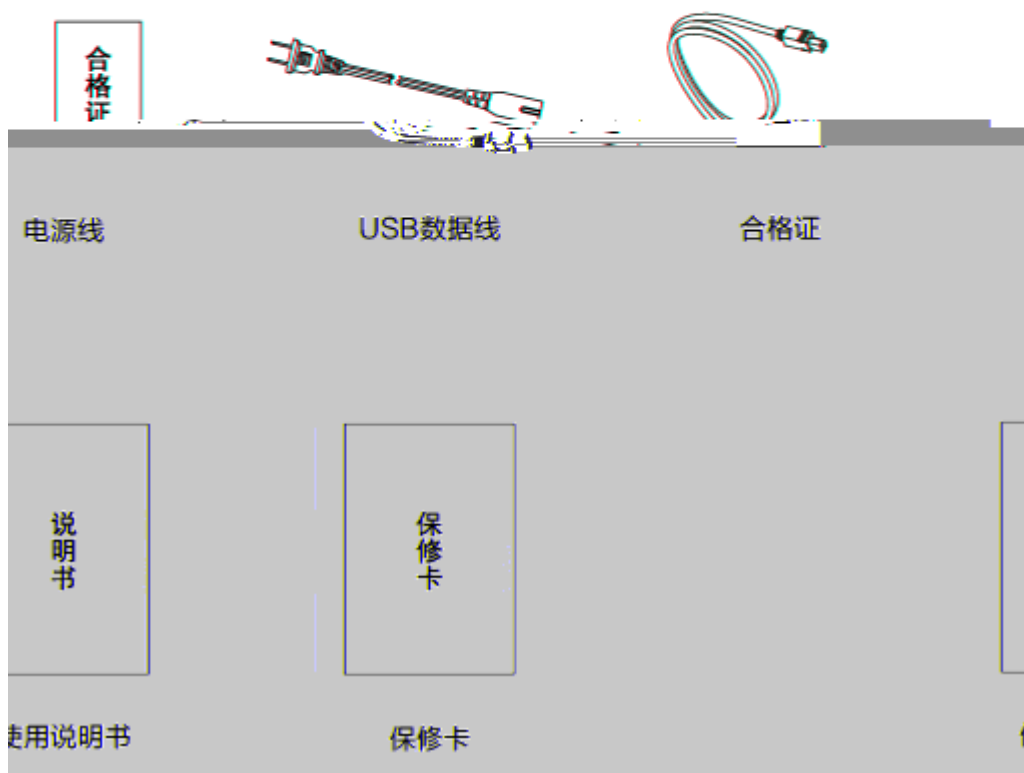

---

※

- 
- 
- 
- 
- 
-

- 
- 
- 

下

下

安装光盘

打印机

电源适配器

① 使用1吋纸卷时，请将纸卷轴标有“1”

CORE”面向上、装入纸卷

② 使用1.5吋纸卷时，请将纸卷轴标有“1.5”

CORE”面向上、装入纸卷

- 
- 
-

V

V