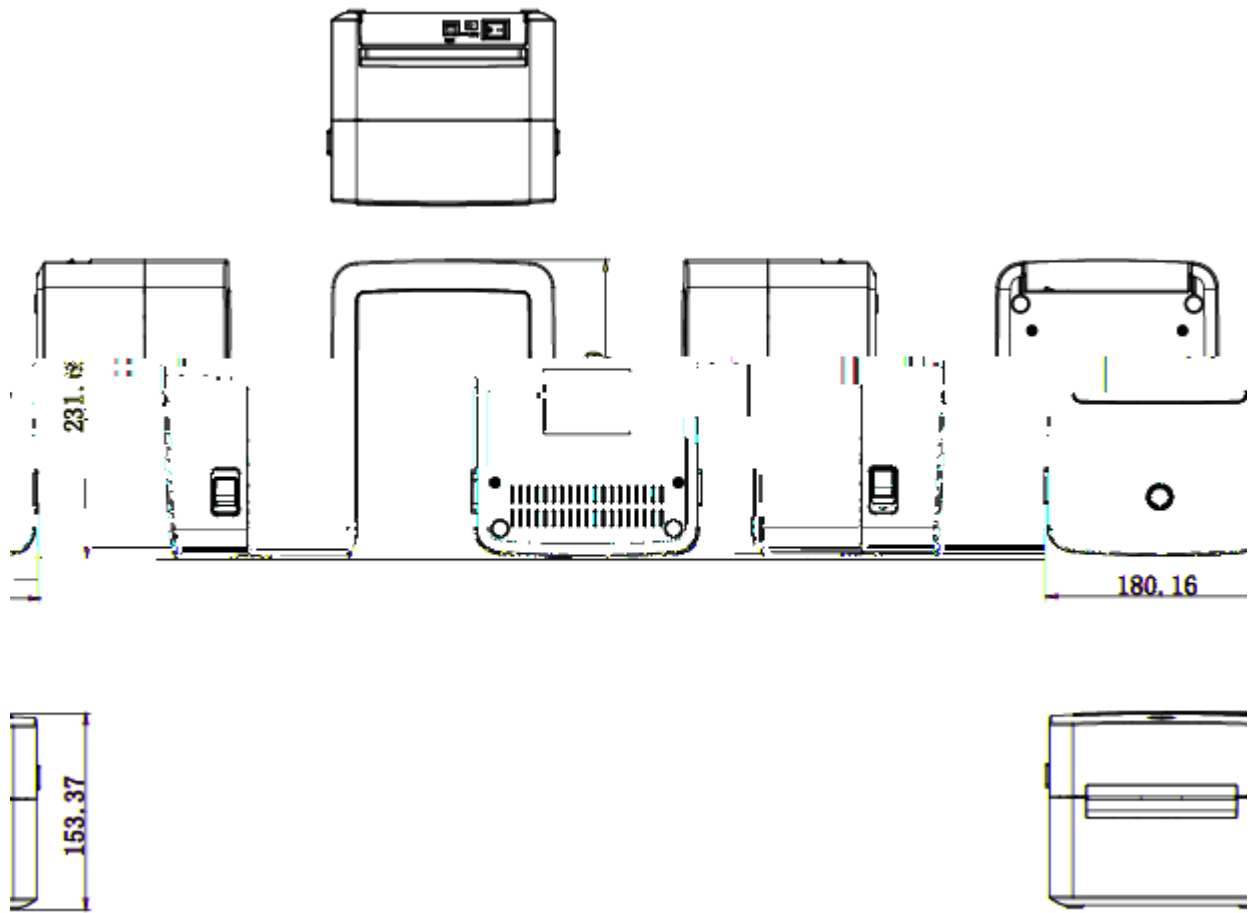

---

※

- 
- 
- 
- 
- 
-

- 
- 
- 

下

下

安装光盘

打印机

电源适配器

① 使用1吋纸卷时，请将纸卷轴标有“1”

CORE”面向上、装入纸卷

② 使用1.5吋纸卷时，请将纸卷轴标有“1.5”

CORE”面向上、装入纸卷

- 
- 
-

V

V