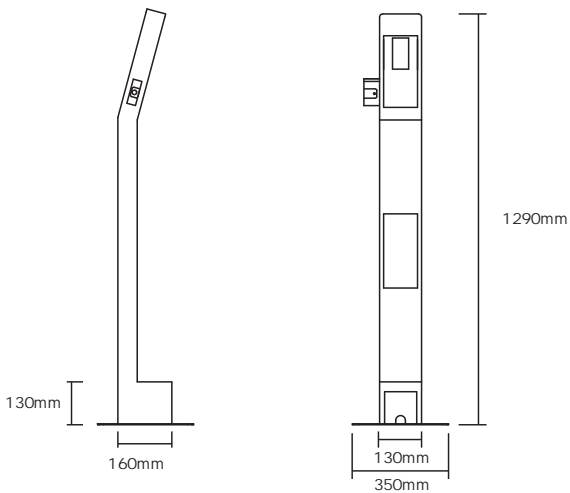

deli 得力

1		1
2		1
3		1
4		3
5		1
6		1

M2 M3 M6

1

1

52mm

2

M6x 60

2

1

1

2

2

1

232

RS232- TX

RS232- RX RS232- RX RS232- TX GND GND

2

3

1

4.76cm

2

3

4